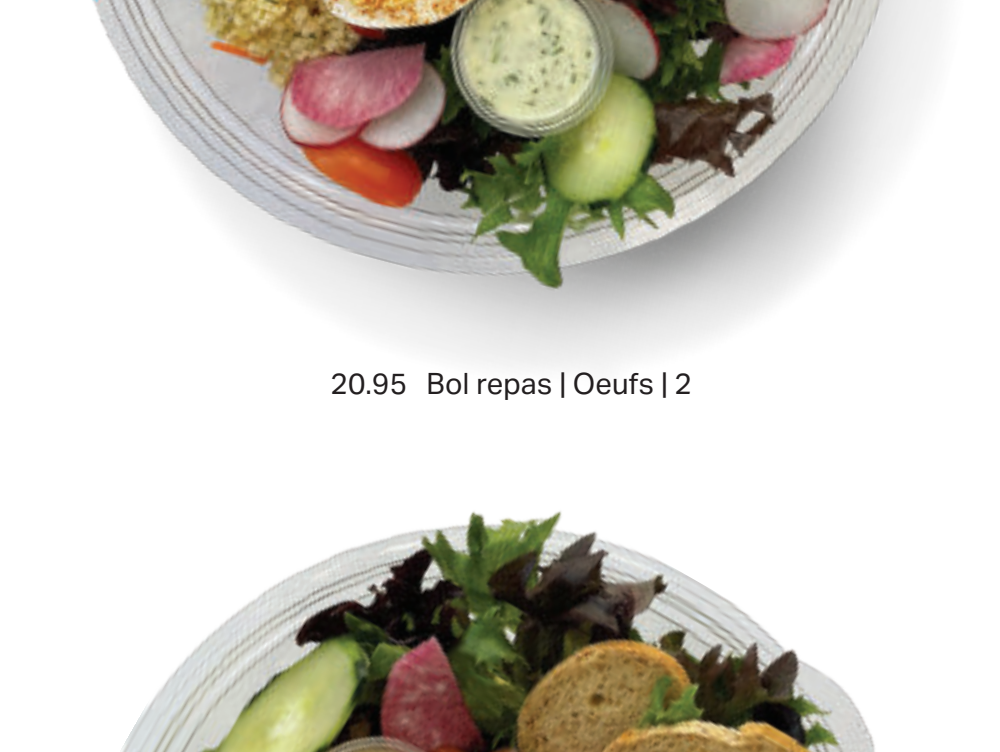

26.95 Bol repas | Saumon fumé